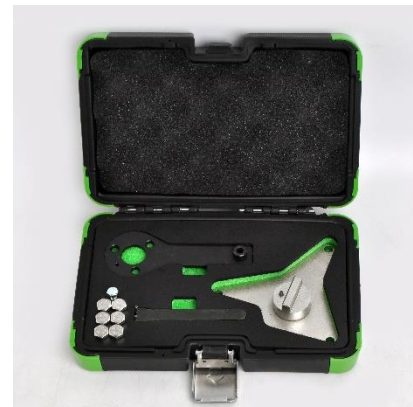

ref. 54215

KIT DE CALADO PARA ALFA ROMEO, FIAT 1.4 MULTIAIR

Herramientas OEM

OEM 1860987000 | 2000034400 | 2000004500 Alfa Romeo

OEM 1860987000 | 2000034400 | 2000004500 Fiat

Códigos de motor

940A2.000 / 940A2.000 / 955A8.000 / 955A8.000 / 940A2.000 /
955A8.000 / 955A2.000 / 955A7.000 / 955A6.000 / 955A8.000

Aplicaciones

Motores de gasolina

Alfa Romeo Giulietta, Mito / Fiat Punto, Punto Evo 1.4 (Turbo) MultiAir (105/135/163/170PS)